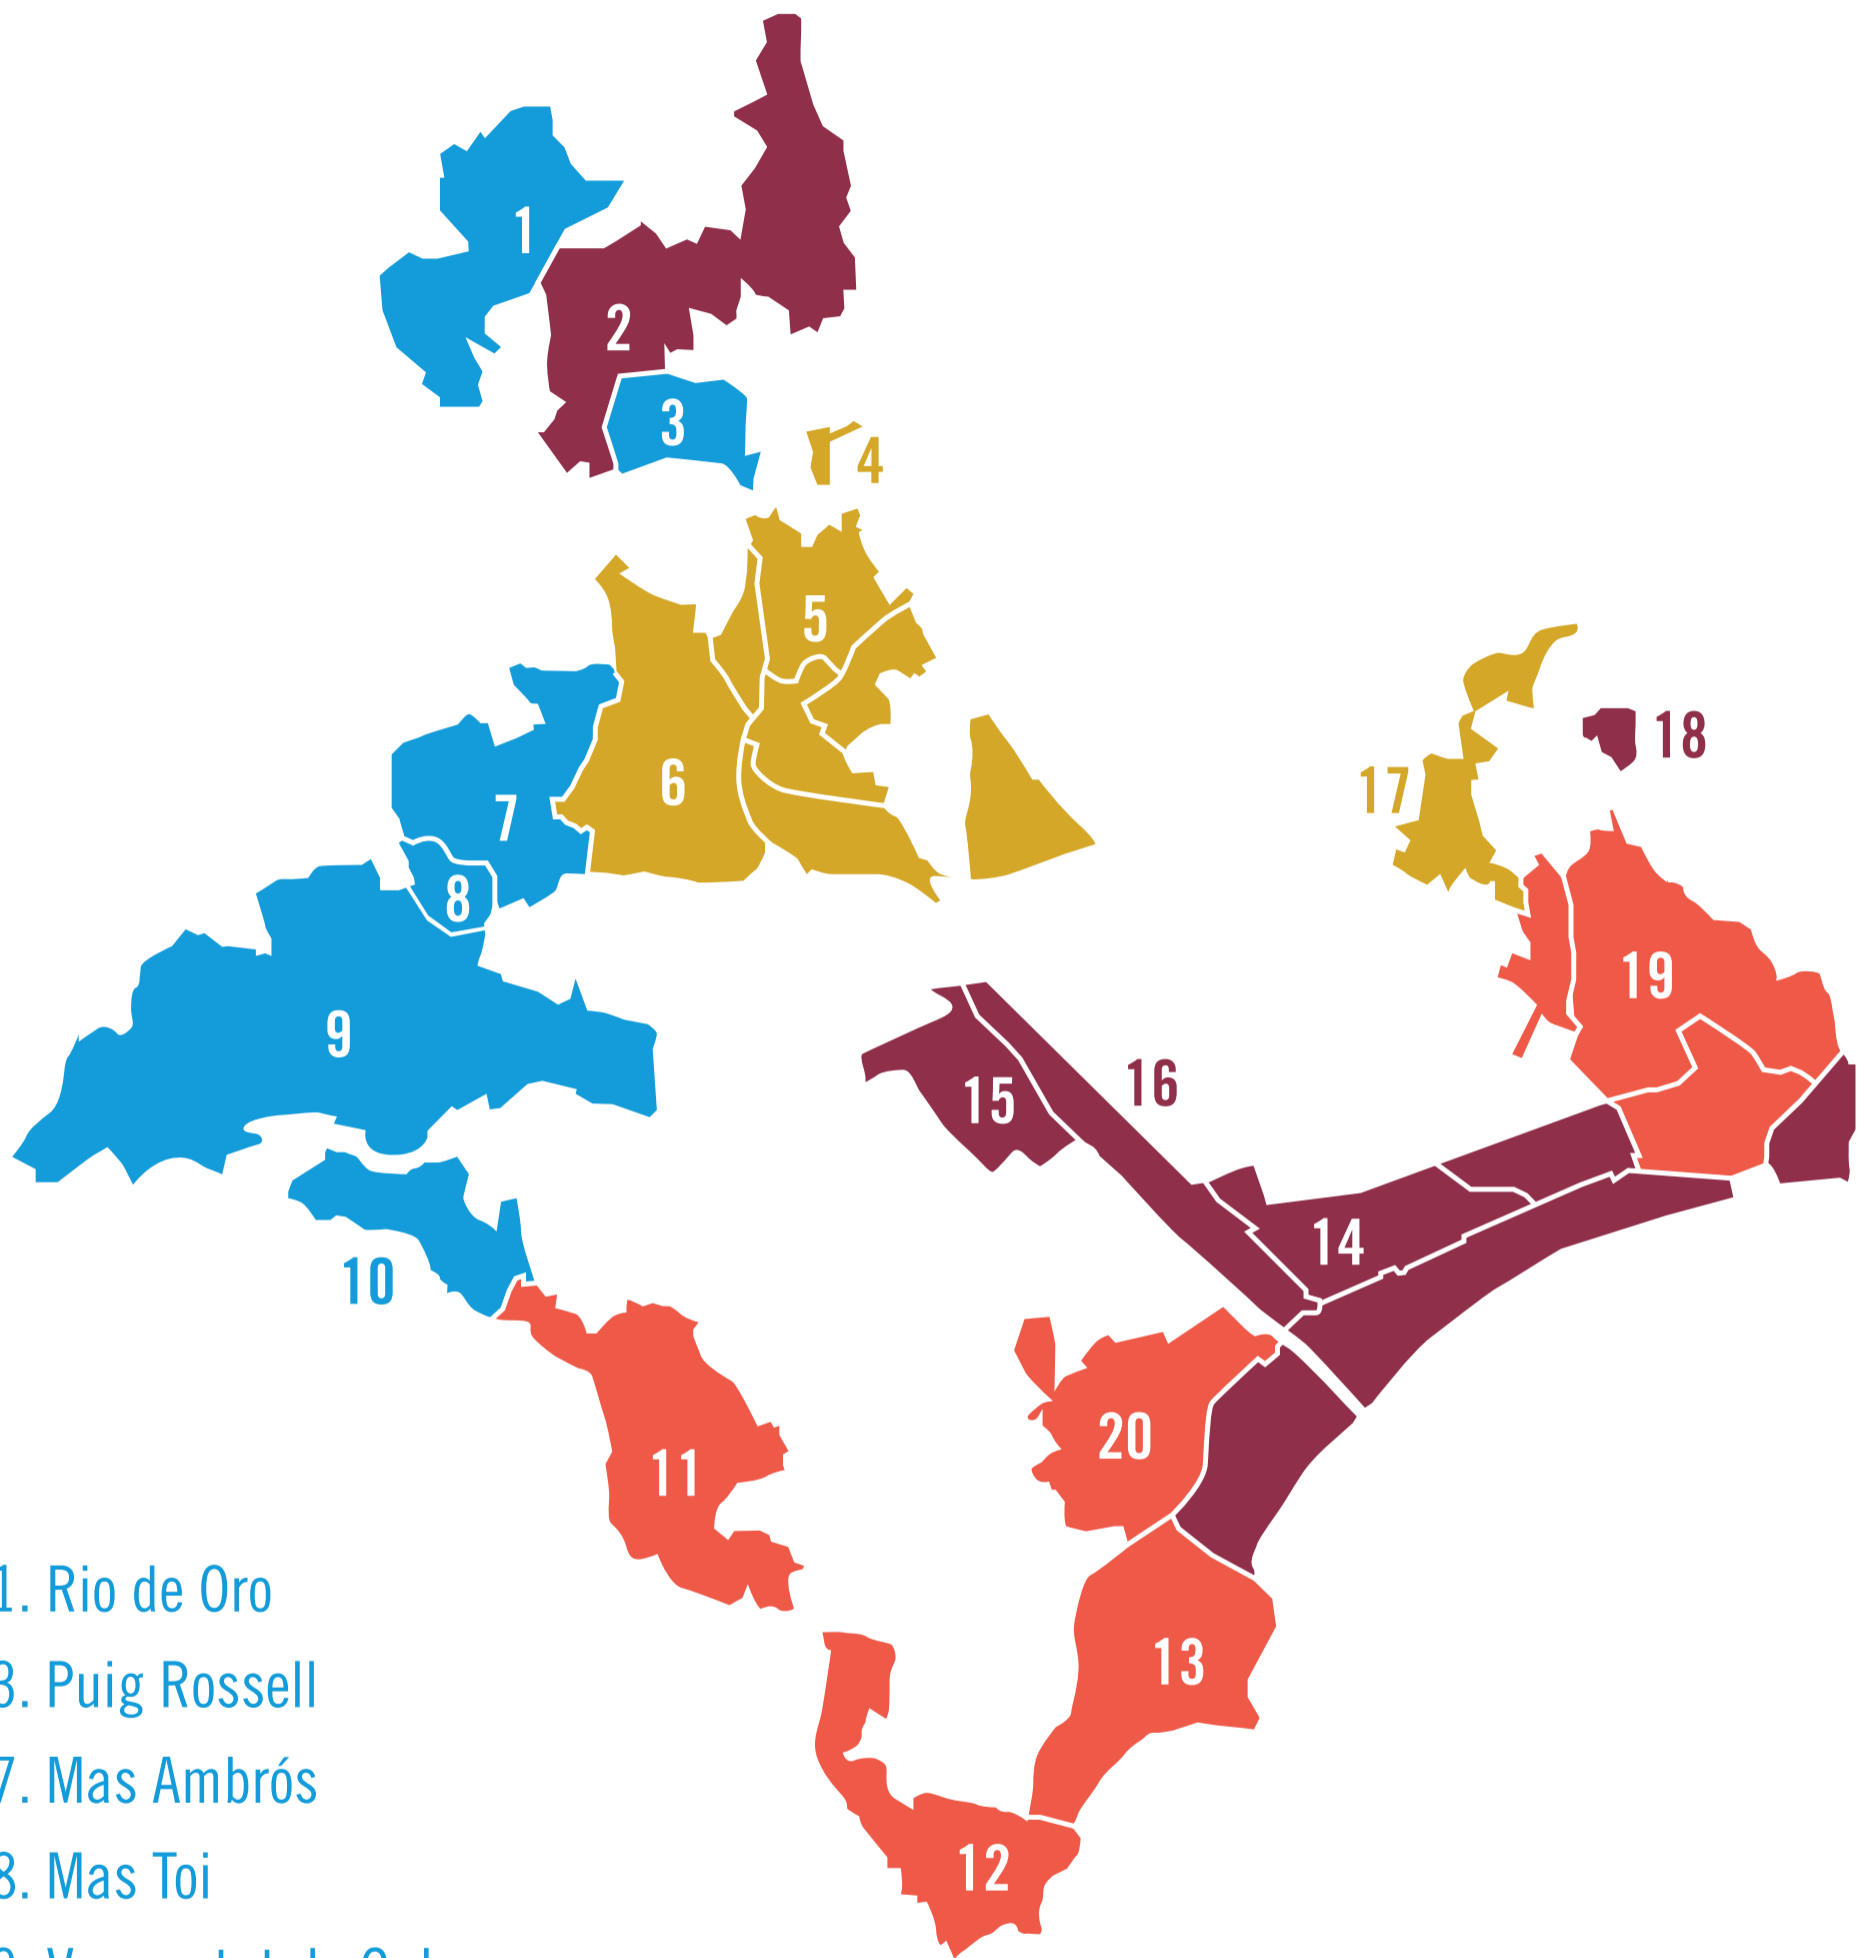

## SECTORS DE RECOLLIDA

- 1. Rio de Oro
- 3. Puig Rossell
- 7. Mas Ambrós
- 8. Mas Toi

- 9. Vescomtat de Cabanyes
- 10. Riera de Cabanyes

2. El Mas Pere

14. St. Antoni

15. PAEC

16. Voltants Ctra. Calonge

18. Parc Sant Daniel

4. Puigventós

5. Nucli

6. Riufred i Mas Ambrós

17. Sant Daniel i Verd

11. Mas Palli

12. Treumal

13. Torre Valentina Urb.

19. Puig Ses Forques

20. Mas Vilar